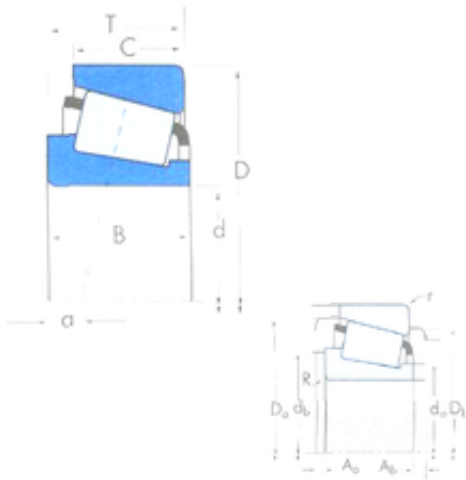

China 608zz Bearing Supplier

Large stock M348449/M348410 taper roller bearing timken P6 precision timken track roller bearings for sale

Bearing No. M348449/M348410

M348449/M348410 Bearing 2D drawings and 3D CAD models

Size	247.65x346.075x63.5 mm
Bore Diameter	247,65 mm
Outer Diameter	346,075 mm
Width	63,5 mm
d	247,65 mm
D	346,075 mm
T	63,5 mm
B	63,5 mm
C	50,8 mm
R	6,3 mm
r	6,3 mm
a -	1,3 mm
Da	332 mm
db	273 mm
da	263 mm
Db	321 mm
Aa	4 mm
Ab	3,6 mm
Weight	17,59 Kg
Basic static load rating (C0)	1620 kN
Factor (G1)	1450,8
Factor (G2)	212,9
Factor (Cg)	0,0436
Factor (K)	1,7
Basic dynamic load rating	204